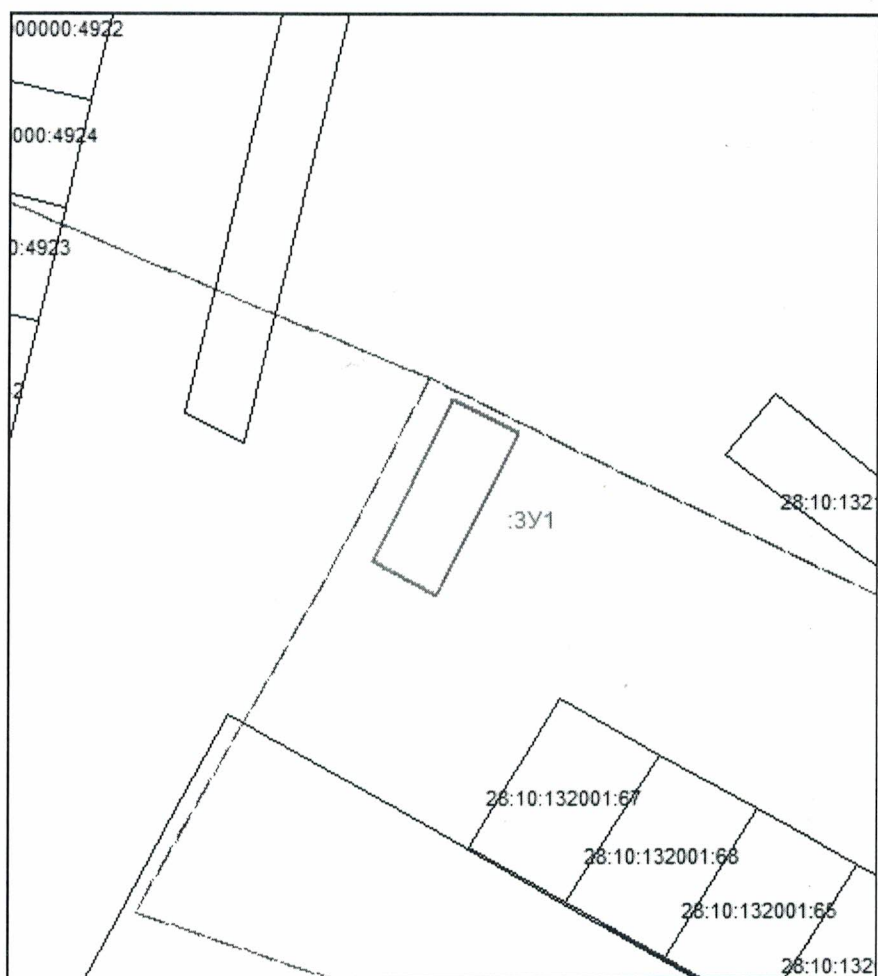

Схема расположения земельного участка или земельных участков на кадастровом плане территории

Условный номер земельного участка: ЗУ1		
Площадь земельного участка: 1000 кв.м.		
Обозначение характерных точек границ	Координаты, м	
	Х	Y
1	2	3
н 1	456866.00	3276746.59
н 2	456821.07	3276724.56
н 3	456830.96	3276706.95
н 4	456875.40	3276728.92
н 1	456866.00	3276746.59 ✓

Масштаб 1:2000

Условные обозначения:

- _____ граница образуемого земельного участка
- _____ границы земельных участков, учтённых в ЕГРН