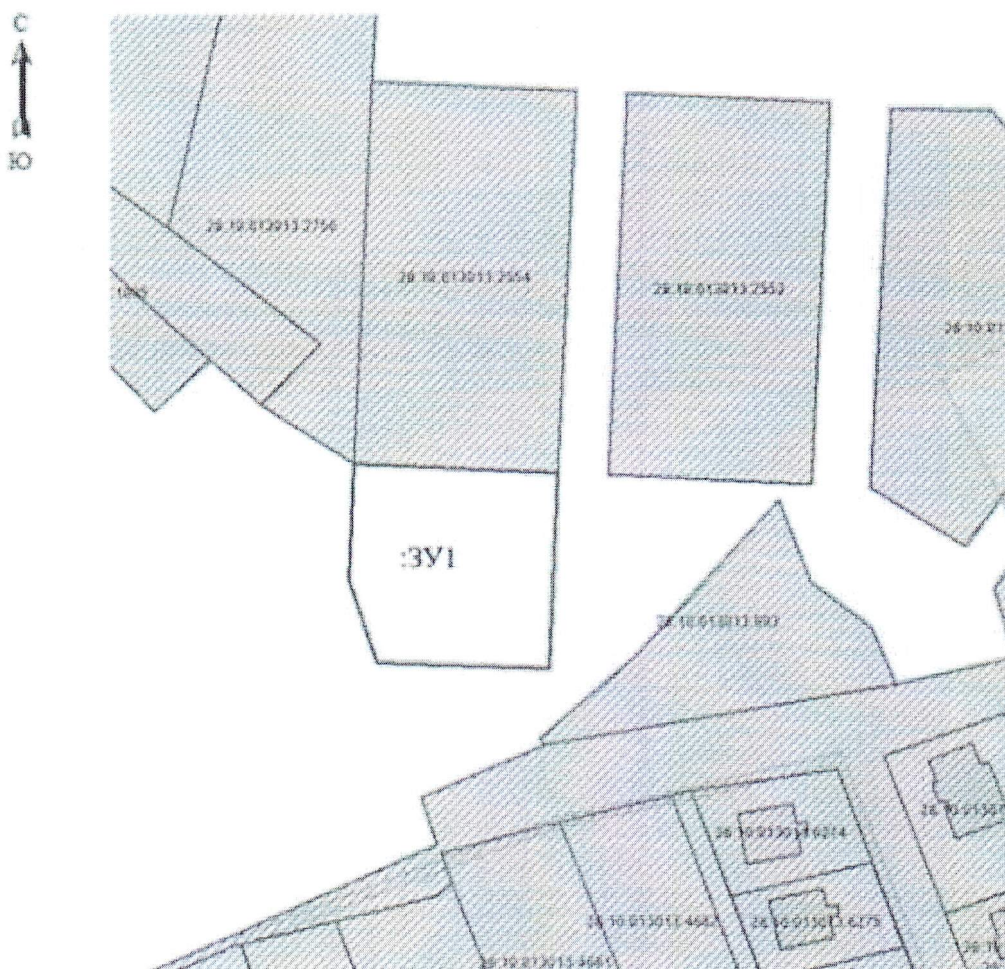

Схема расположения земельного участка или земельных участков на кадастровом плане территории

Условный номер земельного участка :ЗУ1			
Площадь земельного участка 1490 м ² ✓			
Обозначение характерных точек границ	Координаты, м		
	X	Y	
1	2	3	
1	463517,78	3282775,64 ✓	
2	463515,84	3282815,59	
3	463477,65	3282813,93	
4	463478,85	3282780,20	
5	463494,99	3282774,64	
1	463517,78	3282775,64 ✓	

Условные обозначения:

- Границы образуемого земельного участка
- ▨ Границы земельных участков учтенных в ЕГРН;